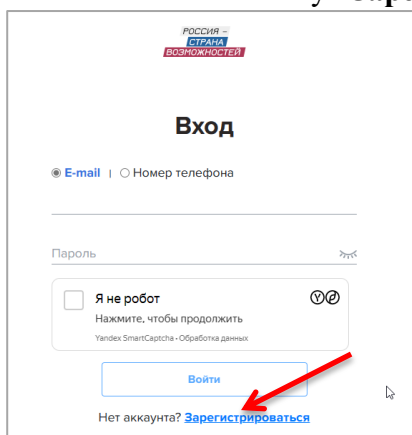

КАК ПРОЙТИ ТЕСТИРОВАНИЕ УНИВЕРСАЛЬНЫХ КОМПЕТЕНЦИЙ

Для тестирования вам понадобится ноутбук или стационарный компьютер. Оно не рассчитано для работы с мобильным телефоном или планшетом. Все тесты заполняются онлайн. Если у вас нет технической возможности, то тестирование можно пройти в УлГУ, в корпусе ул. Пушкинская, 4а, предварительно позвонив или написав в WhatsApp по телефону 8 (905) 036-68-86.

1 шаг: Зайдите на сайт **softskills.rsv.ru** и нажмите на кнопку «Пройти тестирование».

2 шаг: Нажмите кнопку «Зарегистрироваться», ничего НЕ заполняя.

3 шаг: На странице «Регистрация» заполните все пункты. Не пропускайте ни одного пункта. Запомните (запишите, сфотографируйте) придуманный пароль. Пароль должен содержать прописные и строчные буквы, а также хотя бы одну цифру. Дальше отметьте «Я принимаю условия», «Я хочу получать новостную рассылку» и «Я не робот».