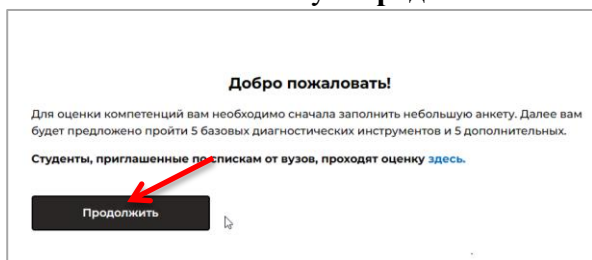

5 шаг: Нажмите кнопку **«Продолжить»**.

6 шаг: Нажмите кнопку **«Заполнить»**.