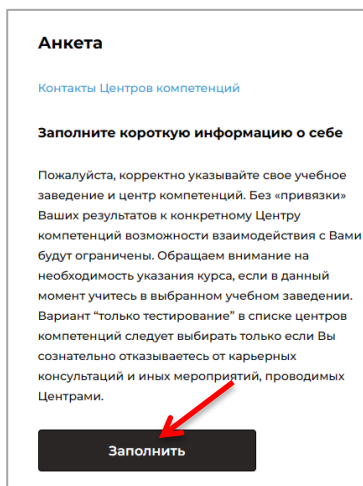

E-mail | Номер телефона

ivanova_anna@stud.ulsu.ru **Укажите почту, которую обычно используете.
На неё придут результаты тестирования.
Не вводите номер телефона.**

4 шаг: На указанную почту придёт **код подтверждения**. Рекомендуется заранее открыть почту, так как время действия кода быстро истекает. Код находится внутри письма. Если код устарел, то запросите повторный код. Второй код придёт через минуту, а вот третий код надо ждать час. Будьте внимательны.

5 шаг: Нажмите кнопку **«Продолжить»**.

6 шаг: Нажмите кнопку **«Заполнить»**.

7 шаг: Ответьте на вопросы анкеты. Они нужны для детальной обработки психологических тестов и оформления паспорта компетенций. В пункте «Учёная степень» выберите «Не имею».