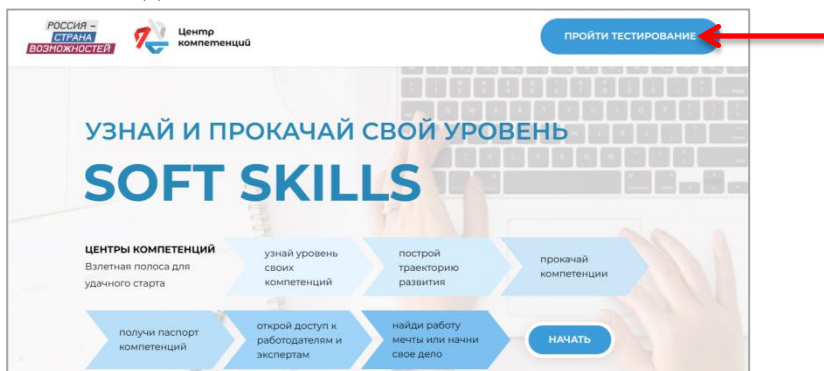

КАК ПРОЙТИ ТЕСТИРОВАНИЕ УНИВЕРСАЛЬНЫХ КОМПЕТЕНЦИЙ

Для тестирования вам понадобится ноутбук или стационарный компьютер. Оно не рассчитано для работы с мобильным телефоном или планшетом. Все тесты заполняются онлайн. Если у вас нет технической возможности, то тестирование можно пройти в УлГУ, в корпусе ул. Пушкинская, 4а, предварительно позвонив или написав в WhatsApp по телефону 8 (905) 036-68-86.

1 шаг: Зайдите на сайт **softskills.rsv.ru** и нажмите на кнопку «Пройти тестирование».

2 шаг: Нажмите кнопку «Зарегистрироваться», ничего НЕ заполняя.

3 шаг: На странице «Регистрация» заполните все пункты. Не пропускайте ни одного пункта. Запомните (запишите, сфотографируйте) придуманный пароль. Пароль должен содержать прописные и строчные буквы, а также хотя бы одну цифру. Дальше отметьте «Я принимаю условия», «Я хочу получать новостную рассылку» и «Я не робот».